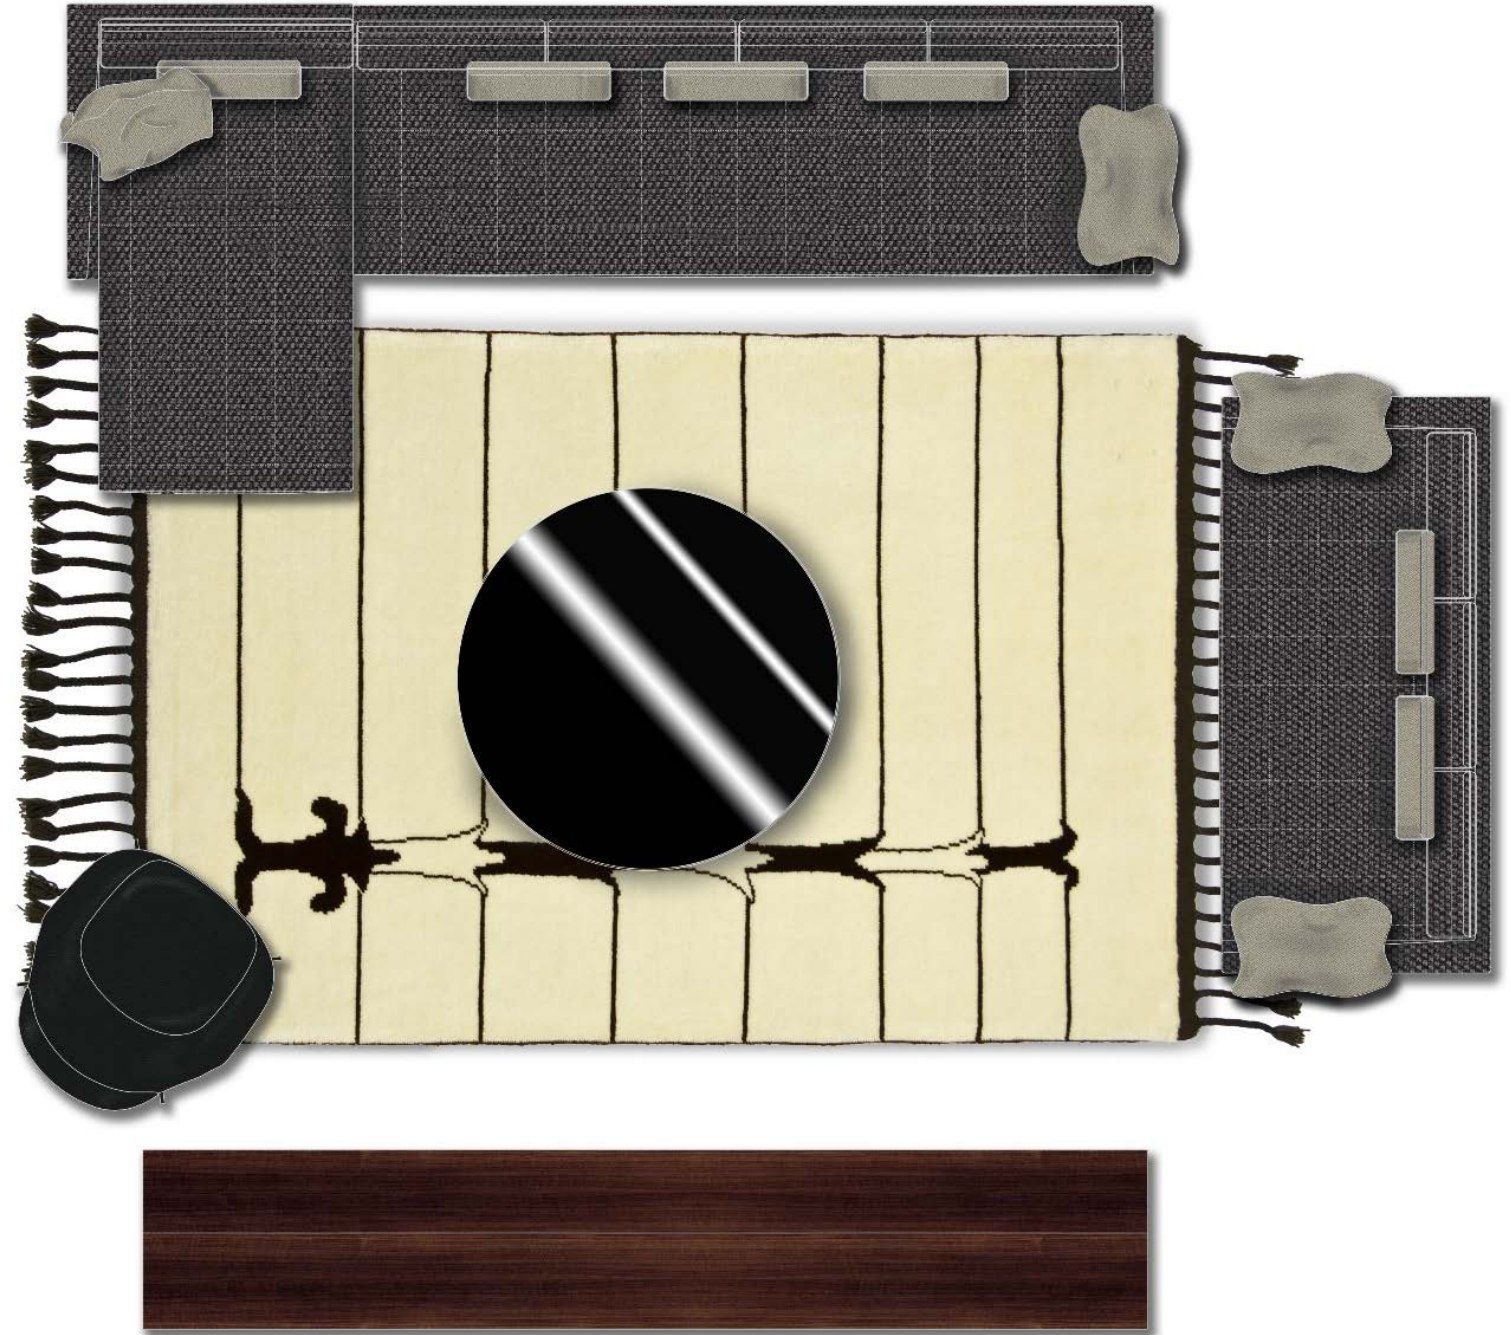

**SÜLÜN HALI**

Tasarım Faruk Malhan

## SÜLÜN

240x300 cm