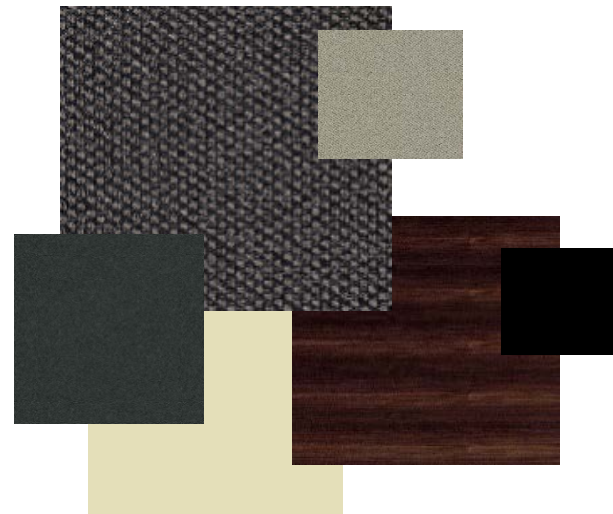

BABİL SERHAS KANEPE

Tasarım Faruk Malhan

HALIA BERJER

Tasarım Studio Kairos

NARCISSUS SEHPA

Tasarım Koray Malhan

KARNAVAL TV ÜNİTESİ

Tasarım Faruk Malhan

SÜLÜN HALI

Tasarım Faruk Malhan