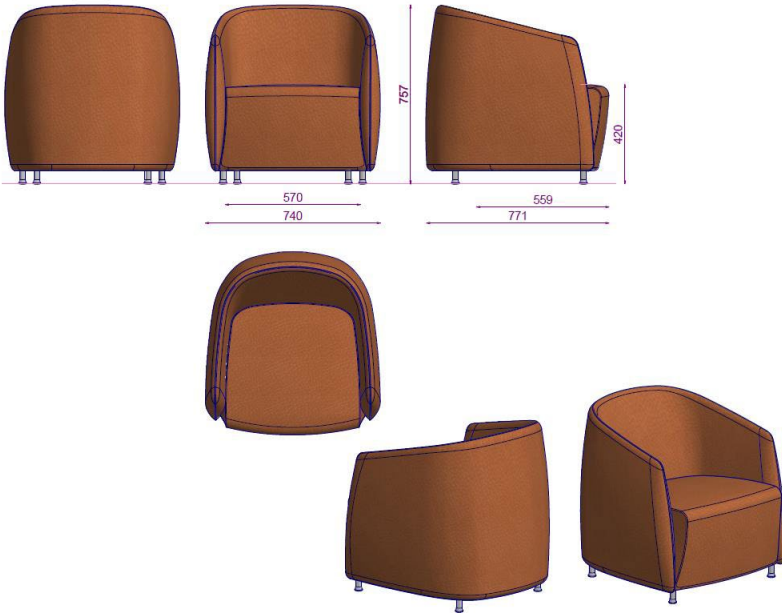

Chrome

SOLE SO RMR ARMCHAIR ROTARY SWING SALLANIR DÖNER

SOLE SO FX ARMCHAIR FIXED SABİT

KOLEKSİYON

www.koleksiyon.com.tr